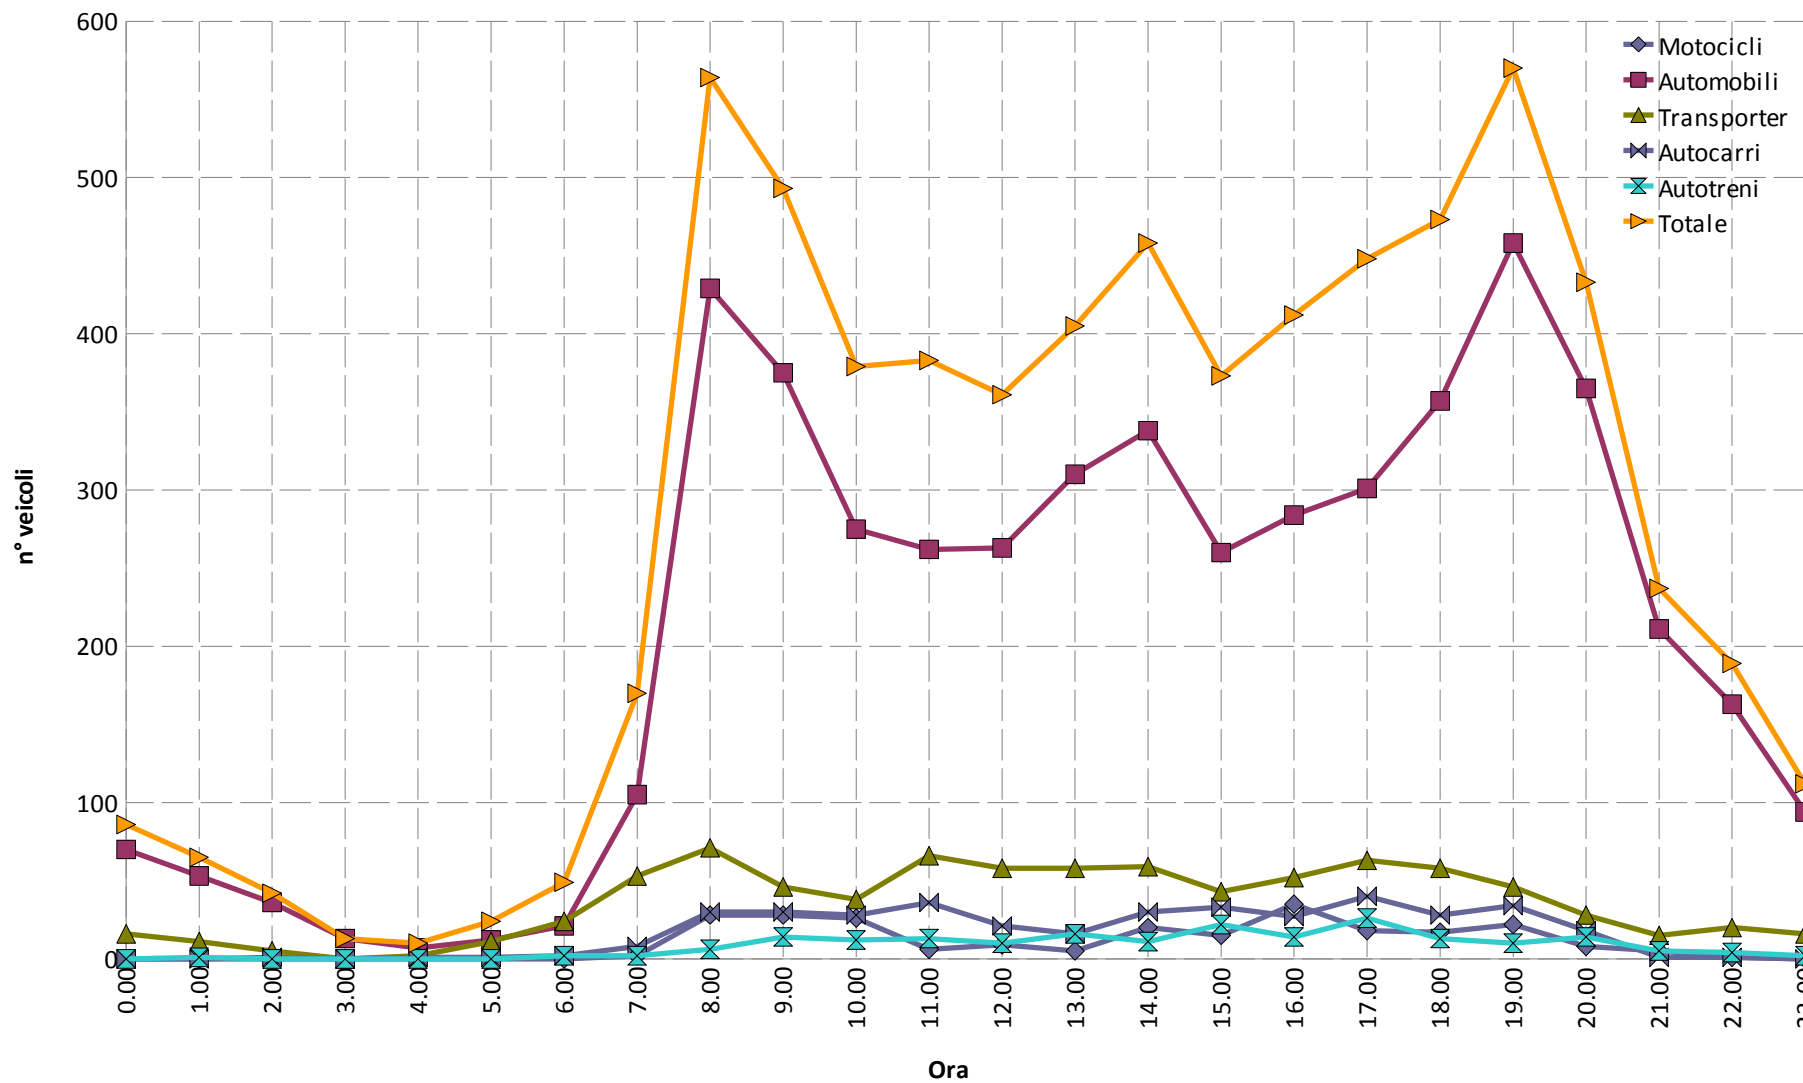

Andamento orario: sulla base di traffico sostenuto su tutte le ore diurne, presenza di punte di traffico ben definite, alle 8 e alle 19 in arrivo (per Rovellasca) e, alle 9 e alle 19 in partenza (da Rovellasca)

ANDAMENTO DELLA VELOCITA' VIA TRENTO E TRIESTE 4 (Fronte Asilo) - In Arrivo

ANDAMENTO DELLA VELOCITA' VIA TRENTO E TRIESTE 4 (Fronte Asilo) - In Partenza

ANDAMENTO ORARIO DEL NUMERO DEI VEICOLI
VIA TRENTO E TRIESTE 4 (Fronte Asilo) - In Arrivo

ORE	Motocicli	Automobili	Transporter	Autocarri	Autotreni	Totale
0.00	0	70	16	0	0	86
1.00	0	53	11	0	1	65
2.00	0	36	5	1	0	42
3.00	0	13	0	0	0	13
4.00	0	7	2	1	0	10
5.00	0	12	11	1	0	24
6.00	0	21	24	2	2	49
7.00	2	105	53	8	2	170
8.00	28	429	71	30	6	564
9.00	28	375	46	30	14	493
10.00	26	275	38	28	12	379
11.00	6	262	66	36	13	383
12.00	9	263	58	21	10	361
13.00	5	310	58	16	16	405
14.00	20	338	59	30	11	458
15.00	15	260	43	33	22	373
16.00	35	284	52	27	14	412
17.00	18	301	63	40	26	448
18.00	17	357	58	28	13	473
19.00	22	458	46	34	10	570
20.00	8	365	28	18	14	433
21.00	5	211	15	1	5	237
22.00	1	163	20	1	4	189
23.00	0	94	16	0	2	112

ANDAMENTO ORARIO DEL NUMERO DEI VEICOLI VIA TRENTO E TRIESTE 4 (Fronte Asilo) - In Arrivo

ANDAMENTO ORARIO DEL NUMERO DEI VEICOLI
VIA TRENTO E TRIESTE 4 (Fronte Asilo) - In Partenza

ORE	Motocicli	Automobili	Transporter	Autocarri	Autotreni	Totale
0.00	0	80	4	2	0	86
1.00	1	44	7	1	0	53
2.00	0	20	2	1	0	23
3.00	0	7	0	0	0	7
4.00	0	5	0	0	1	6
5.00	0	8	0	0	0	8
6.00	1	31	4	4	3	43
7.00	3	105	17	7	7	139
8.00	42	223	25	24	12	326
9.00	61	181	37	35	42	356
10.00	47	189	17	19	4	276
11.00	20	187	21	14	13	255
12.00	37	186	27	12	14	276
13.00	23	240	28	15	15	321
14.00	33	211	26	16	12	298
15.00	27	195	22	17	14	275
16.00	42	199	18	21	7	287
17.00	40	228	26	27	7	328
18.00	71	246	38	27	18	400
19.00	80	283	23	13	13	412
20.00	36	241	22	18	11	328
21.00	16	185	20	10	6	237
22.00	12	125	14	1	3	155
23.00	3	89	5	3	1	101