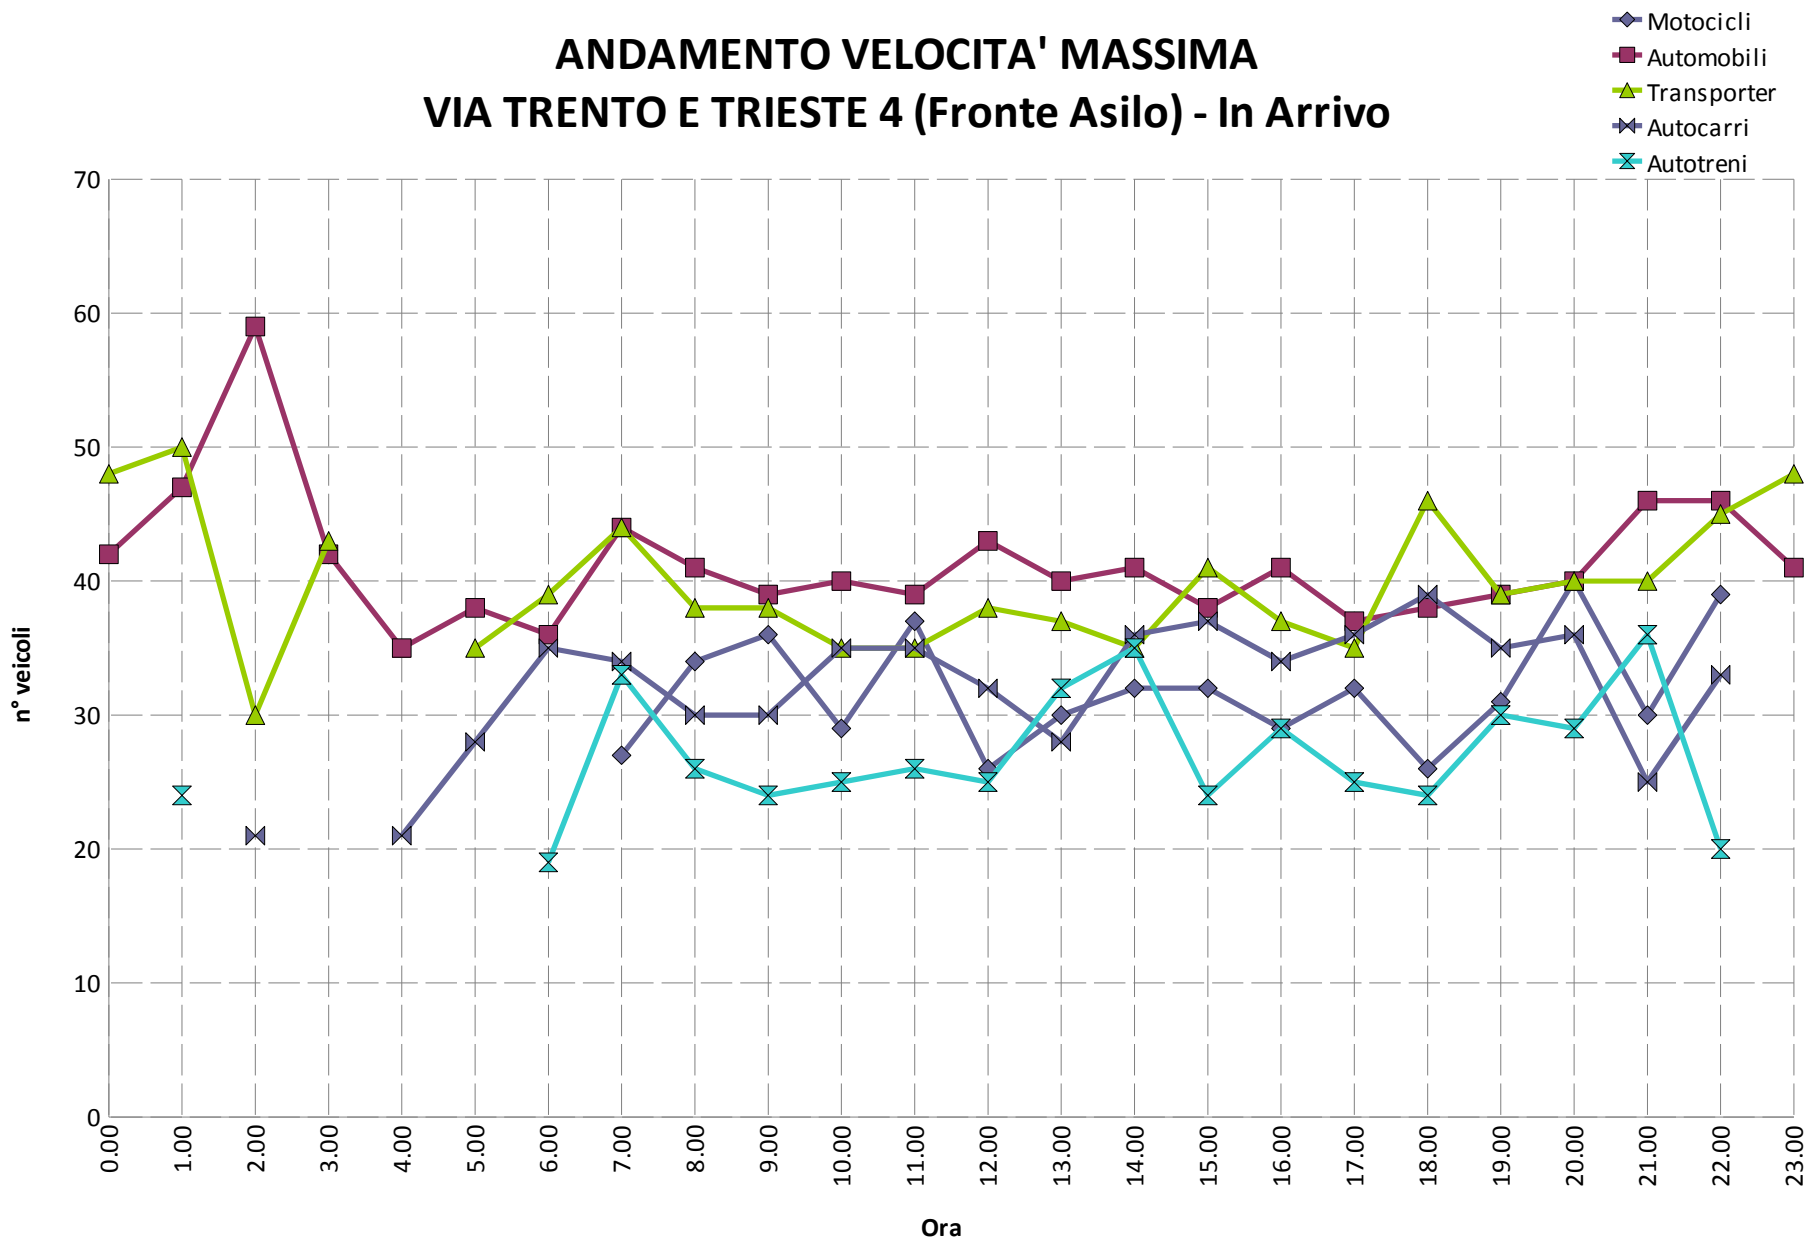

ANDAMENTO VELOCITA' MEDIA

VIA TRENTO E TRIESTE 4 (Fronte Asilo) - In Partenza

ANDAMENTO VELOCITA' MASSIMA
VIA TRENTO E TRIESTE 4 (Fronte Asilo) - In Arrivo

ORE	Motocicli	Automobili	Transporter	Autocarni	Autotreni
0.00		42	48		
1.00		47	50		24
2.00		59	30	21	
3.00		42	43		
4.00		35		21	
5.00		38	35	28	
6.00		36	39	35	19
7.00	27	44	44	34	33
8.00	34	41	38	30	26
9.00	36	39	38	30	24
10.00	29	40	35	35	25
11.00	37	39	35	35	26
12.00	26	43	38	32	25
13.00	30	40	37	28	32
14.00	32	41	35	36	35
15.00	32	38	41	37	24
16.00	29	41	37	34	29
17.00	32	37	35	36	25
18.00	26	38	46	39	24
19.00	31	39	39	35	30
20.00	40	40	40	36	29
21.00	30	46	40	25	36
22.00	39	46	45	33	20
23.00		41	48		

ANDAMENTO VELOCITA' MASSIMA

VIA TRENTO E TRIESTE 4 (Fronte Asilo) - In Arrivo

ANDAMENTO VELOCITA' MASSIMA
VIA TRENTO E TRISTE 4 (Fronte Asilo) - In Partenza

ORE	Motocicli	Automobili	Transporter	Autocarrì	Autotreni
0.00		40	33	27	
1.00	20	39	40	22	
2.00		46	29	29	
3.00		41			
4.00		38			20
5.00		36	37		
6.00	15	39	34	22	21
7.00	33	40	39	28	31
8.00	41	39	35	35	30
9.00	27	35	33	31	35
10.00	30	38	30	34	23
11.00	30	36	34	27	30
12.00	29	37	36	31	28
13.00	35	41	39	29	29
14.00	46	40	36	29	28
15.00	40	44	39	32	30
16.00	29	39	32	32	30
17.00	34	34	35	28	24
18.00	33	37	32	32	31
19.00	30	38	31	32	27
20.00	28	42	36	29	30
21.00	35	40	41	30	36
22.00	30	40	44	30	27
23.00	29	42	32	29	23