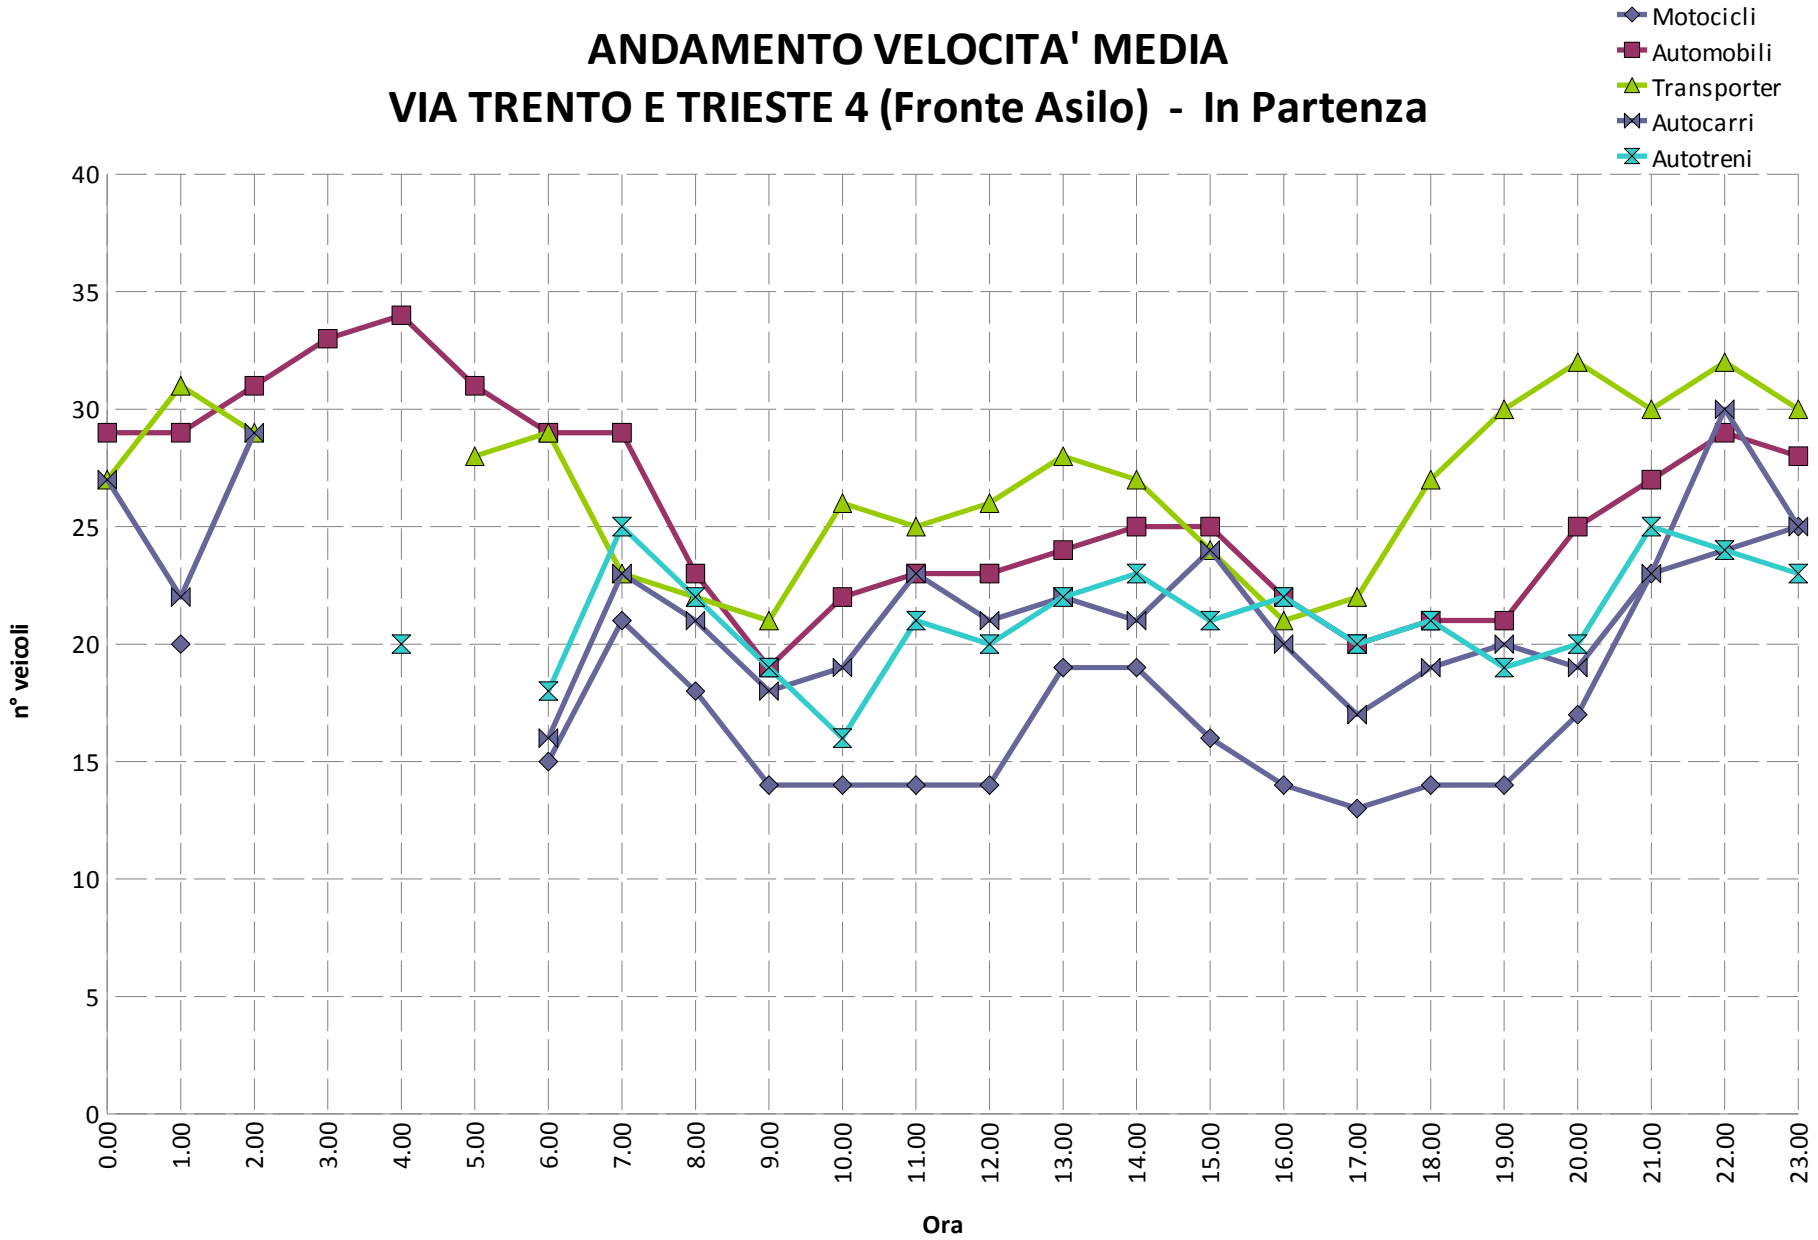

ANDAMENTO VELOCITA' MEDIA
VIA TRENTO E TRIESTE 4 (Fronte Asilo) - In Partenza

ORE	Motocicli	Automobili	Transporter	Autocarri	Autotreni
0.00		29	27	27	
1.00	20	29	31	22	
2.00		31	29	29	
3.00		33			
4.00		34			20
5.00		31	28		
6.00	15	29	29	16	18
7.00	21	29	23	23	25
8.00	18	23	22	21	22
9.00	14	19	21	18	19
10.00	14	22	26	19	16
11.00	14	23	25	23	21
12.00	14	23	26	21	20
13.00	19	24	28	22	22
14.00	19	25	27	21	23
15.00	16	25	24	24	21
16.00	14	22	21	20	22
17.00	13	20	22	17	20
18.00	14	21	27	19	21
19.00	14	21	30	20	19
20.00	17	25	32	19	20
21.00	23	27	30	23	25
22.00	24	29	32	30	24
23.00	25	28	30	25	23

ANDAMENTO VELOCITA' MEDIA

VIA TRENTO E TRIESTE 4 (Fronte Asilo) - In Partenza