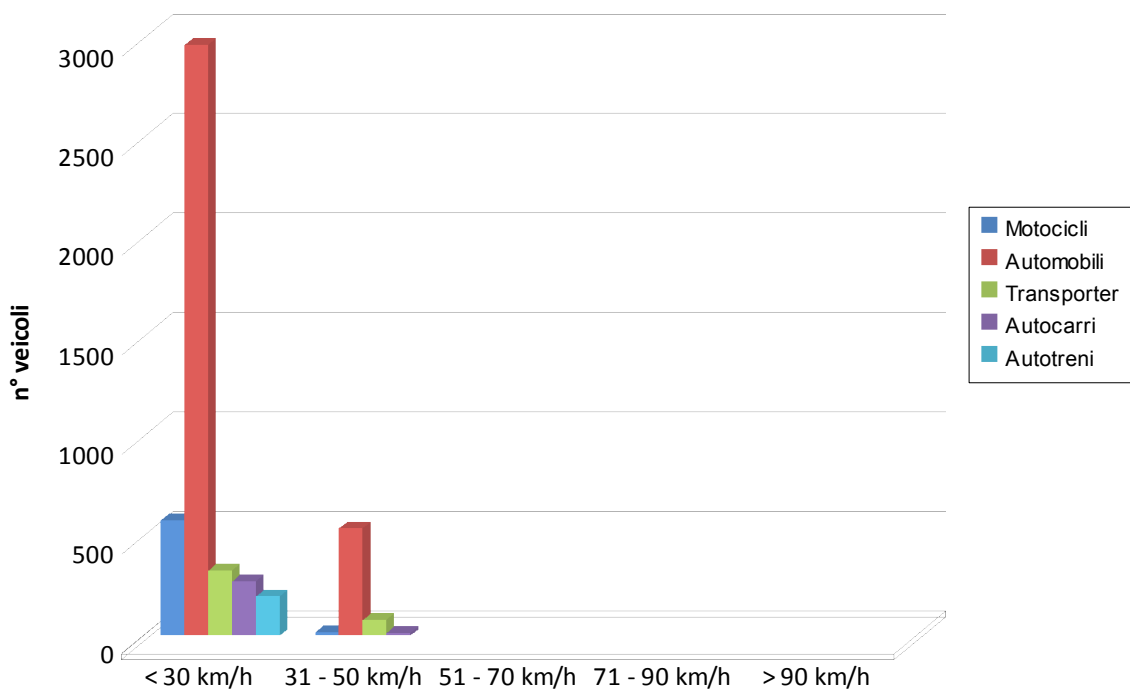

ANDAMENTO DELLA VELOCITA' VIA TRENTO E TRIESTE 4 (Fronte Asilo) - In Partenza