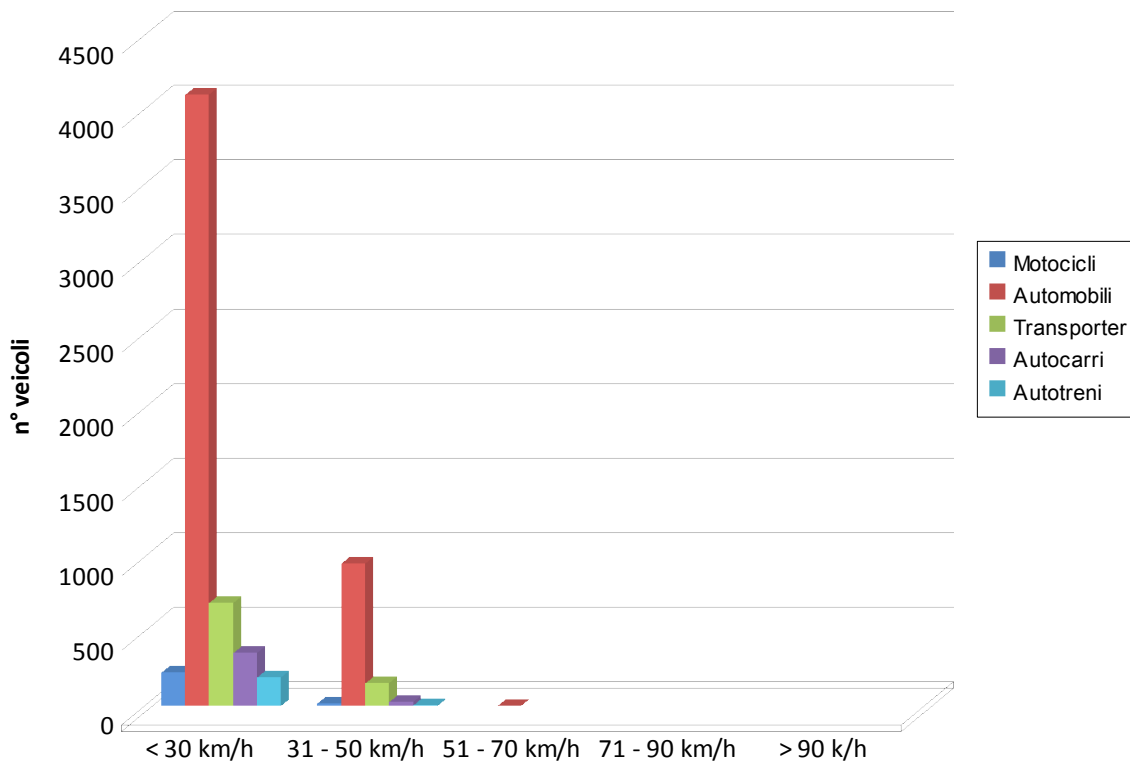

ANDAMENTO DELLA VELOCITA' VIA TRENTO E TRIESTE 4 (Fronte Asilo) - In Arrivo