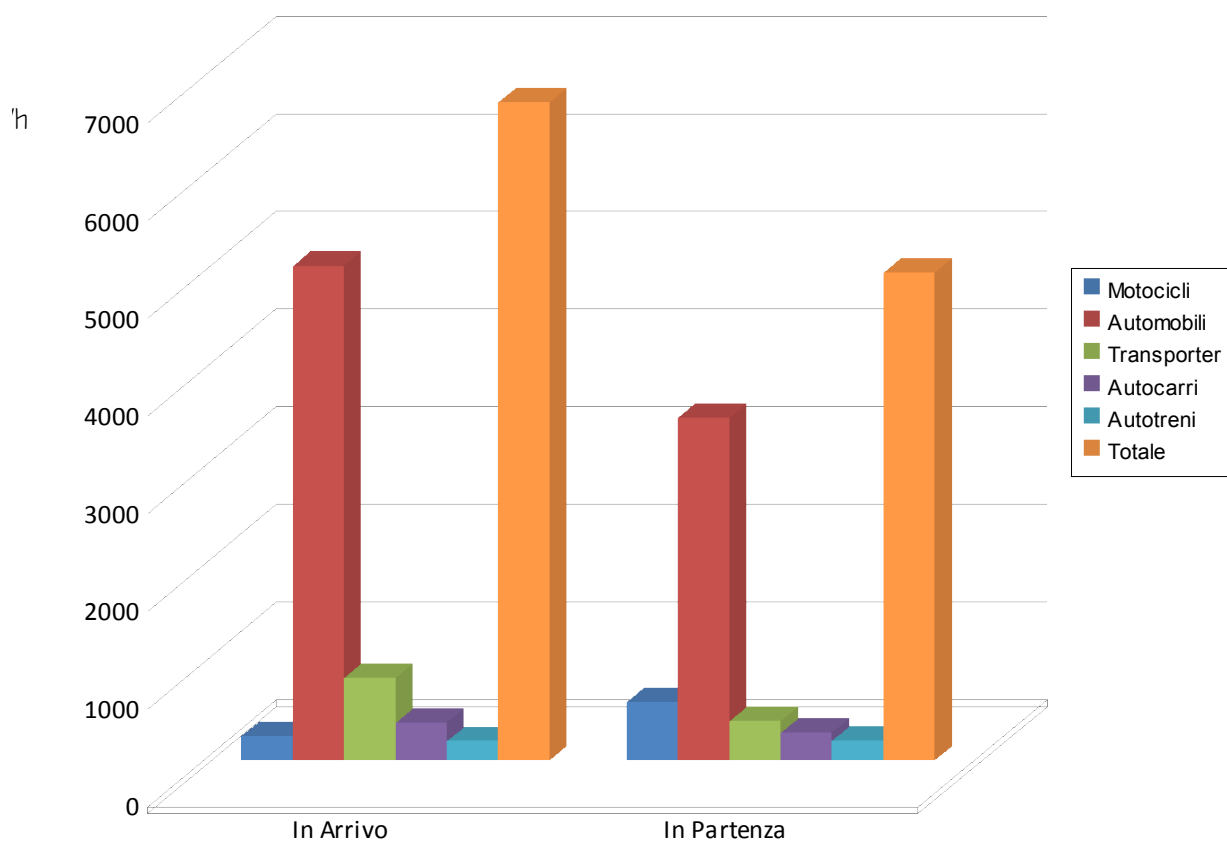

Andamento orario: sulla base di traffico sostenuto su tutte le ore diurne, presenza di punte di traffico ben definite, alle 8 e alle 19 in arrivo (per Rovellasca) e, alle 9 e alle 19 in partenza (da Rovellasca)

Superamento della limite di velocità (50km/h):

0,03 % in arrivo; 0,00 % in partenza

Traffico pesante:

8,68 % in arrivo; 9,79 % in partenza

Periodo di Rilvazione:

Maggio 2008

	In arrivo	V media	V max	In partenza	V media	V max
MOTOCICLI	245	20,36	40	595	15,38	46
AUTOMOBILI	5.062	26,04	59	3.506	23,73	46
TRANSPORTER	847	26,01	50	403	25,14	44
AUTOCARRI	386	22,74	39	286	20,27	35
AUTOTRENI	197	20,16	36	203	20,79	36
TOTALE	6737	25,47	59	4993	22,53	46

VALUTAZIONE DI FREQUENZA VIA TRENTO E TRIESTE 4 (Fronte Asilo)

	Motocicli	Automobili	Transporter	Autocarri	Autotreni	Totale
In Arrivo	245	5062	847	386	197	6.737
In Partenza	595	3506	403	286	203	4.993

VALUTAZIONE DI FREQUENZA VIA TRENTO E TRIESTE 4 (Fronte Asilo)

ANDAMENTO DELLA VELOCITA' VIA TRENTO E TRIESTE 4 (Fronte Asilo)

Frequenze in numeri assoluti:

In Arrivo	Motocicli	Automobili	Transporter	Autocarri	Autotreni	Totale
< 30 km/h	226	4105	694	358	193	5576
31 - 50 km/h	19	955	153	28	4	1159
51 - 70 km/h	0	2	0	0	0	2
71 - 90 km/h	0	0	0	0	0	0
> 90 km/h	0	0	0	0	0	0
Totale	245	5062	847	386	197	6737