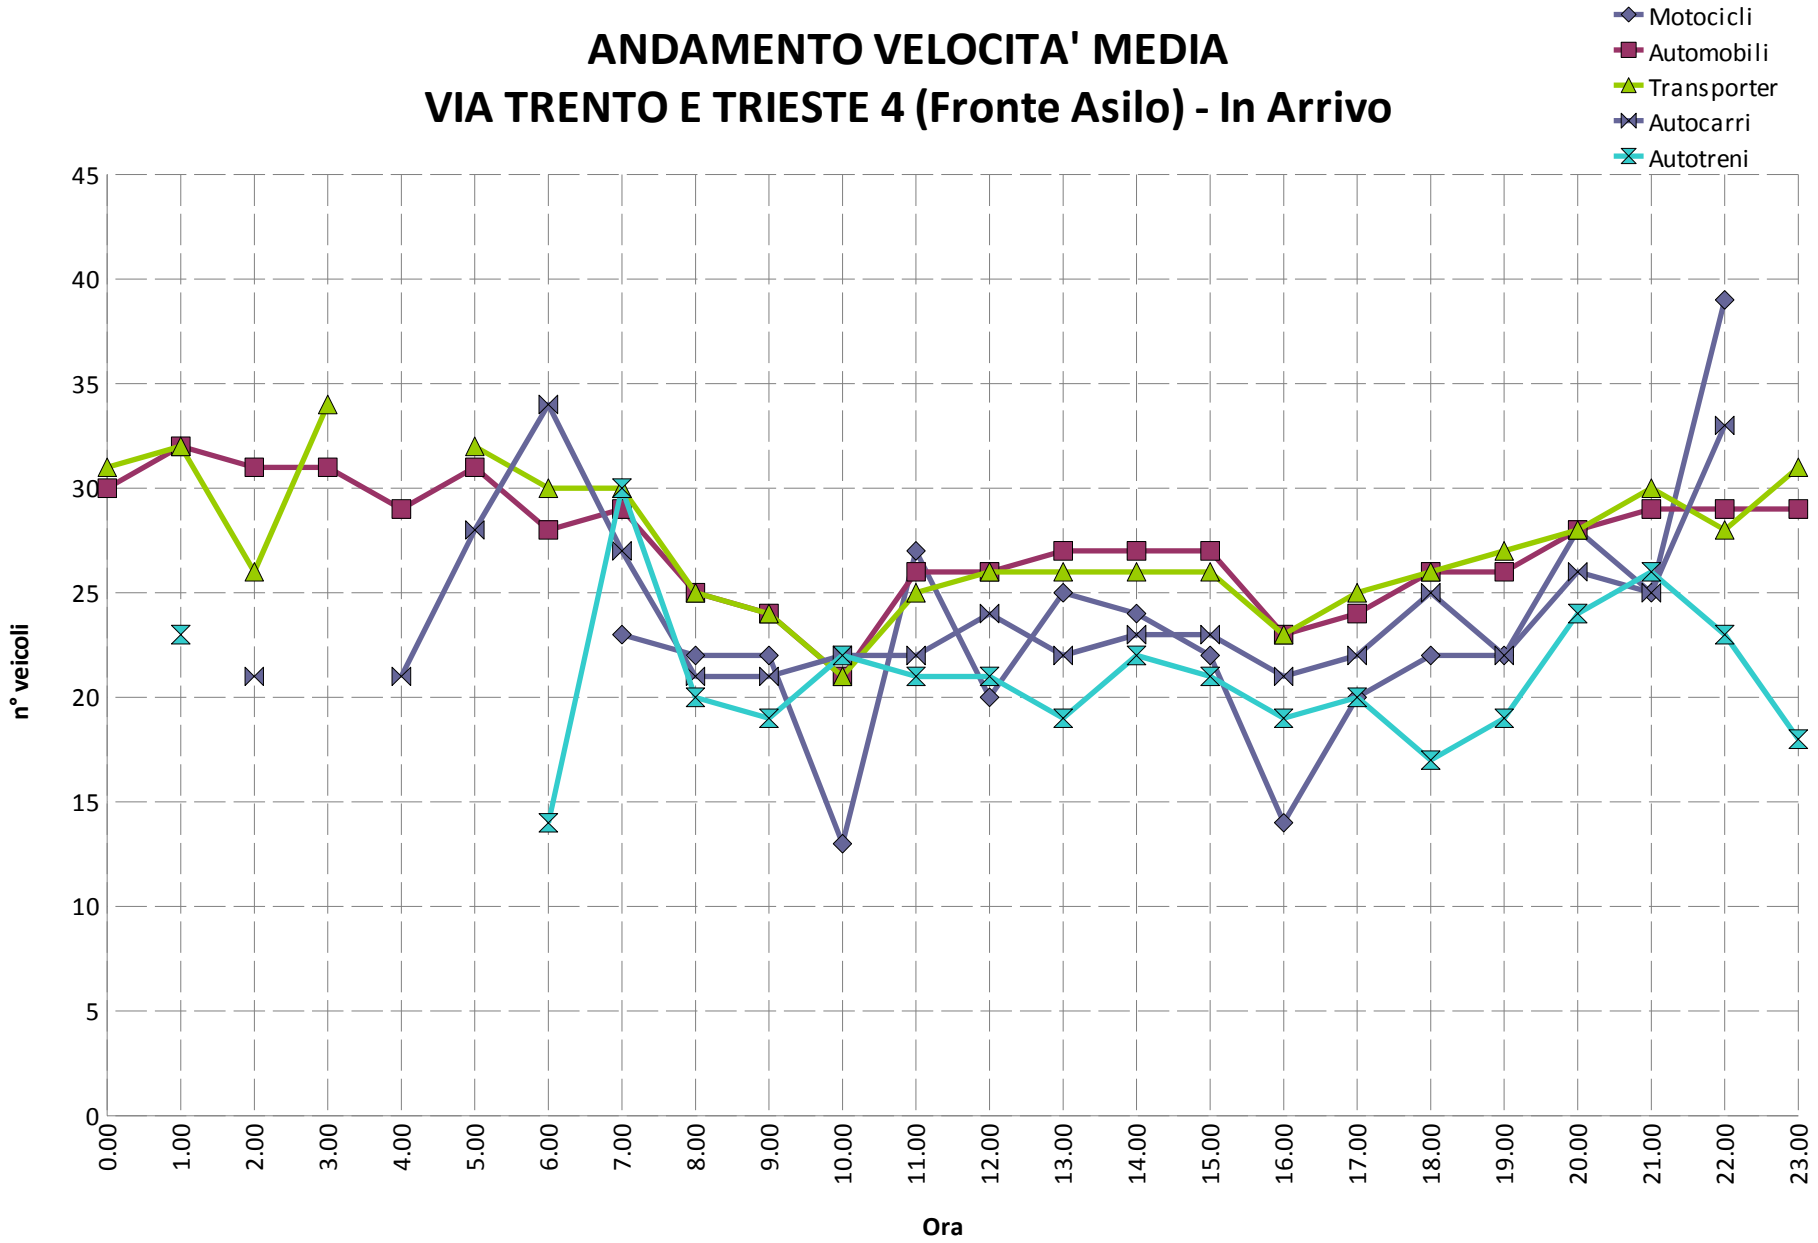

ANDAMENTO VELOCITA' MEDIA
VIA TRENTO E TRIESTE 4 (Fronte Asilo) - In Arrivo

ORE	Motocicli	Automobili	Transporter	Autocarri	Autotreni
0.00		30	31		
1.00		32	32		23
2.00		31	26	21	
3.00		31	34		
4.00		29		21	
5.00		31	32	28	
6.00		28	30	34	14
7.00	23	29	30	27	30
8.00	22	25	25	21	20
9.00	22	24	24	21	19
10.00	13	21	21	22	22
11.00	27	26	25	22	21
12.00	20	26	26	24	21
13.00	25	27	26	22	19
14.00	24	27	26	23	22
15.00	22	27	26	23	21
16.00	14	23	23	21	19
17.00	20	24	25	22	20
18.00	22	26	26	25	17
19.00	22	26	27	22	19
20.00	28	28	28	26	24
21.00	25	29	30	25	26
22.00	39	29	28	33	23
23.00		29	31		18

ANDAMENTO VELOCITA' MEDIA

VIA TRENTO E TRIESTE 4 (Fronte Asilo) - In Arrivo