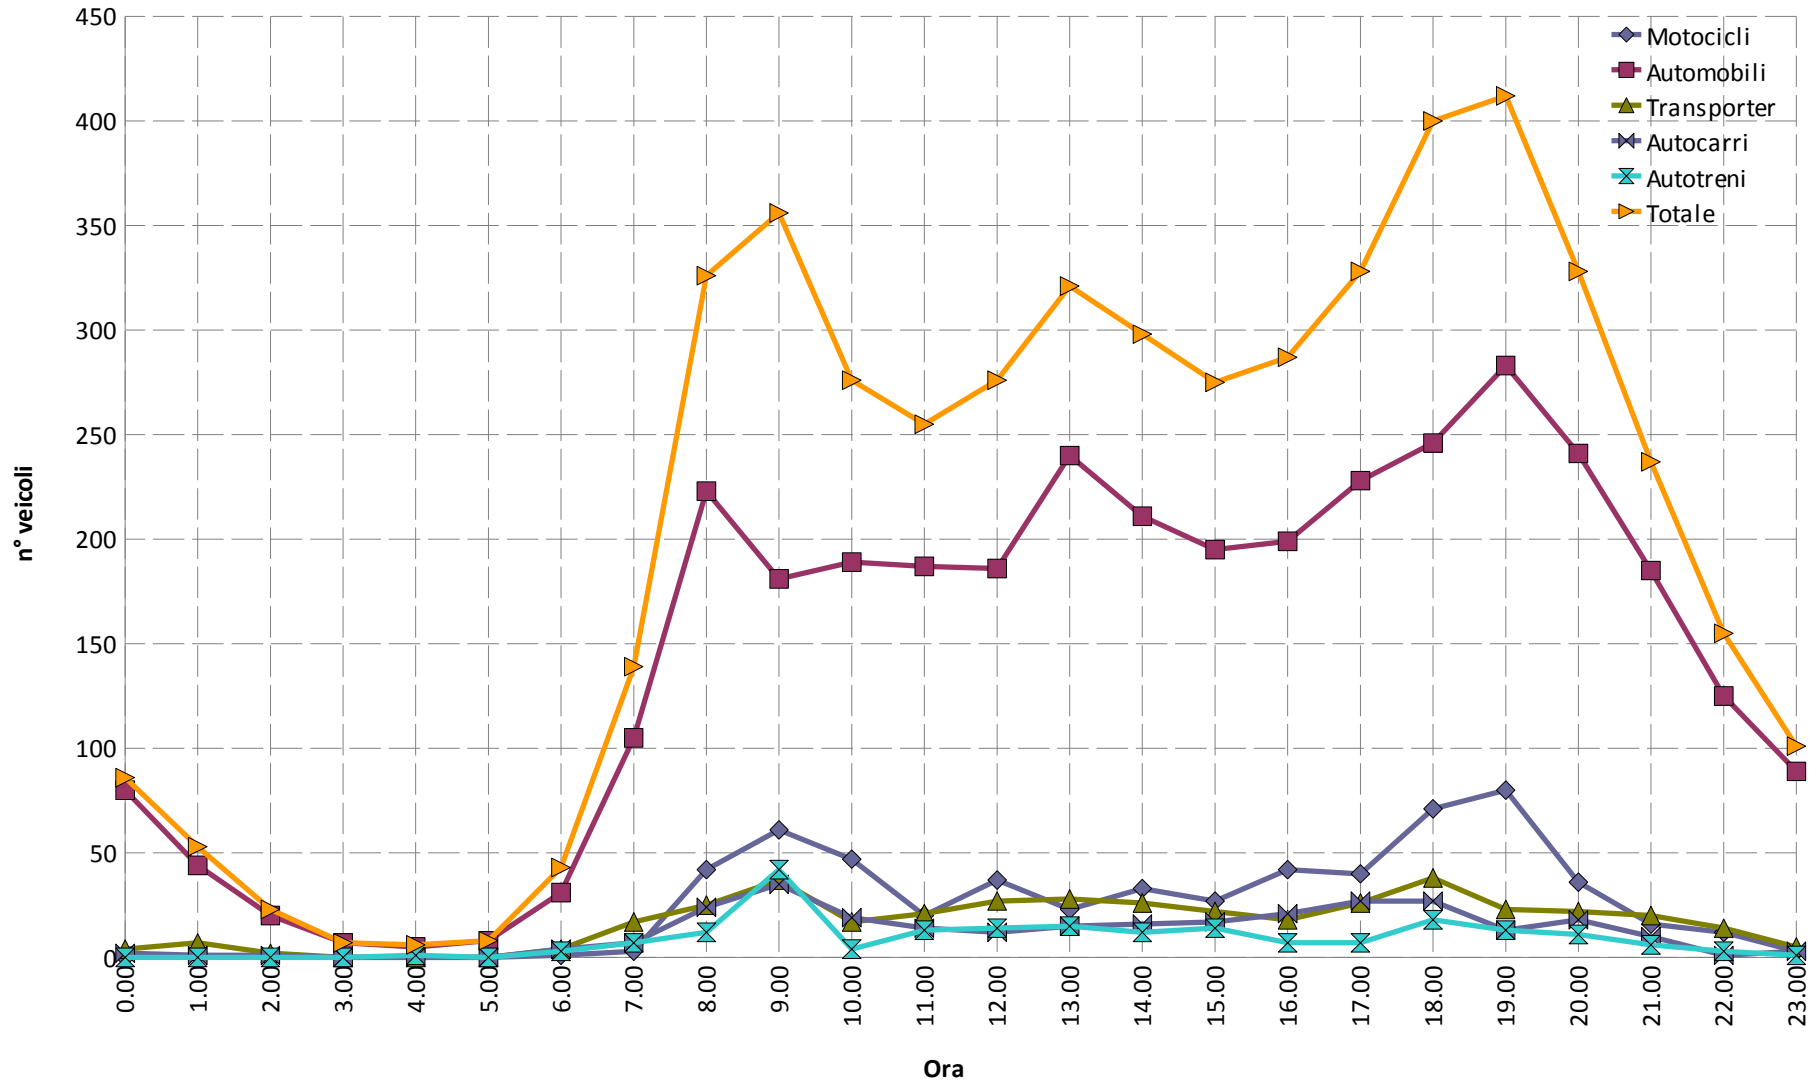

ANDAMENTO ORARIO DEL NUMERO DEI VEICOLI
VIA TRENTO E TRIESTE 4 (Fronte Asilo) - In Partenza

ORE	Motocicli	Automobili	Transporter	Autocarri	Autotreni	Totale
0.00	0	80	4	2	0	86
1.00	1	44	7	1	0	53
2.00	0	20	2	1	0	23
3.00	0	7	0	0	0	7
4.00	0	5	0	0	1	6
5.00	0	8	0	0	0	8
6.00	1	31	4	4	3	43
7.00	3	105	17	7	7	139
8.00	42	223	25	24	12	326
9.00	61	181	37	35	42	356
10.00	47	189	17	19	4	276
11.00	20	187	21	14	13	255
12.00	37	186	27	12	14	276
13.00	23	240	28	15	15	321
14.00	33	211	26	16	12	298
15.00	27	195	22	17	14	275
16.00	42	199	18	21	7	287
17.00	40	228	26	27	7	328
18.00	71	246	38	27	18	400
19.00	80	283	23	13	13	412
20.00	36	241	22	18	11	328
21.00	16	185	20	10	6	237
22.00	12	125	14	1	3	155
23.00	3	89	5	3	1	101

ANDAMENTO ORARIO DEL NUMERO DEI VEICOLI VIA TRENTO E TRIESTE 4 (Fronte Asilo) - In Partenza